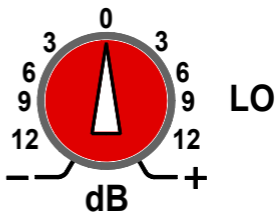

**ARREL**  
**AUDIO**

**ER 110**  
STEREO  
EQUALIZER

EQ ON

OUT

BAX

Hz KHz