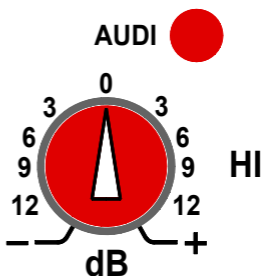

**ARREL**  
**AUDIO**

**ER 110**  
STEREO  
EQUALIZER

EQ ON

OUT

BAX

Hz KHz