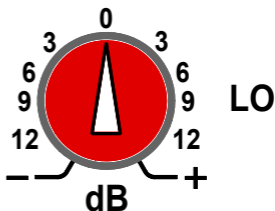

ARREL
AUDIO

ER 110
STEREO
EQUALIZER

EQ ON

OUT

BAX