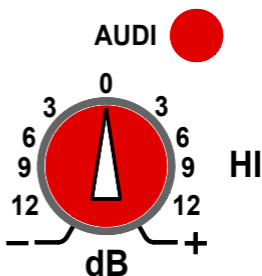

ARREL
AUDIO

ER 110
STEREO
EQUALIZER

EQ ON

OUT

BAX