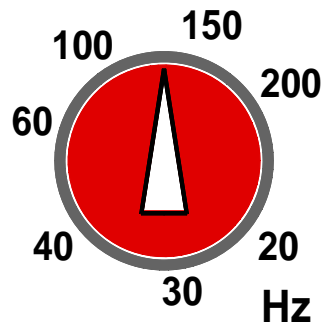

ARREL
AUDIO

ER 130
MID SIDE

50%

0 100%

- ++ ●
- + ●
- ST ●
- ●
- M ●

100 150 200
60 20
30 Hz

LO CUT

STEREO
WIDTH