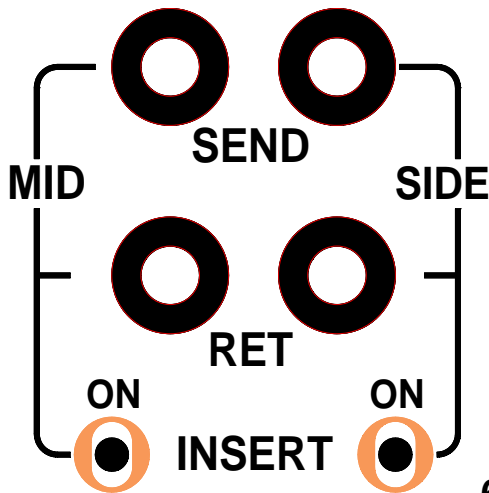

ARREL
AUDIO

ER 130
MID SIDE

50%

0 100%

- ++ ●
- + ●
- ST ●
- ●
- M ●

100 150 200
60 20
30 Hz

LO CUT

STEREO
WIDTH

MAN ● CV
CONTROL