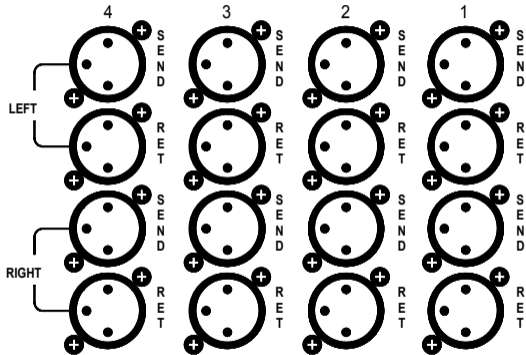

VU

POWER

RIGHT

LEFT

INSERT

INPUT