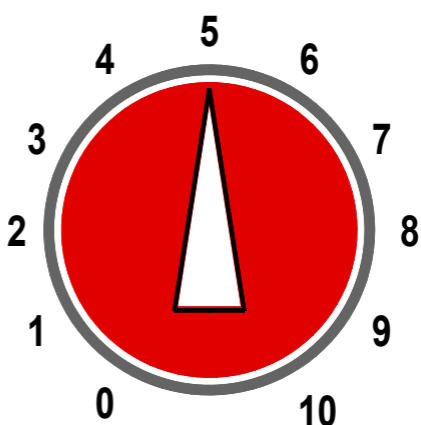

ARREL

AUDIO

R 501

AUDI

48 V

PHASE

LO CUT

LINE
INPUT