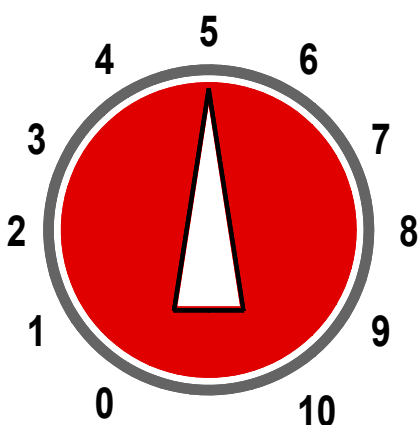

## AUDI

48 V

PHASE

LO CUT

LINE  
INPUT