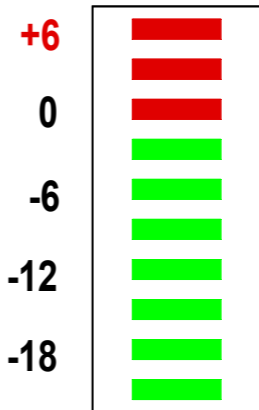

ARREL

AUDIO

R 501

AUDI

48 V

PHASE

LO CUT

LINE
INPUT