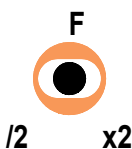

ARREL

R 502

AUDIO

HI

KHz

MID

KHz

LO