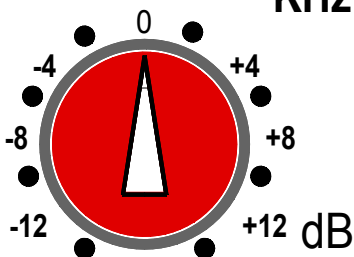

ARREL

R 502

AUDIO

HI

KHz

MID

KHz

LO