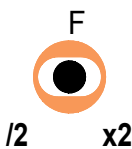

ARREL

R 502

AUDIO

HI

KHz

MID

KHz

LO