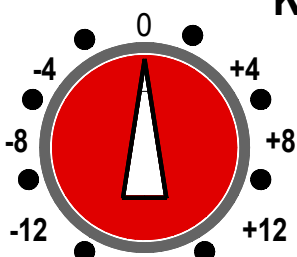

ARREL

R 502

AUDIO

HI

KHz

MID

KHz

LO