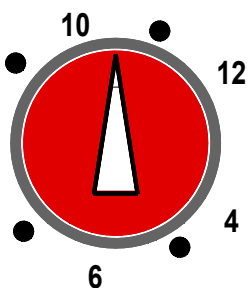

ARREL

R 502

AUDIO

HI

KHz

MID

KHz

LO