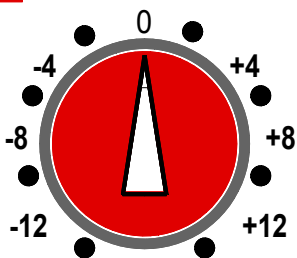

ARREL

R 502

AUDIO

HI

KHz

MID

KHz

LO