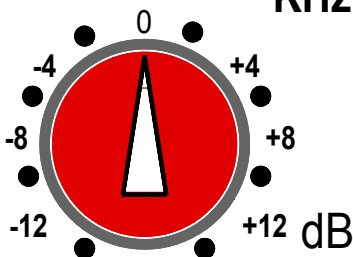

ARREL

R 502

AUDIO

HI

KHz

MID

KHz

LO