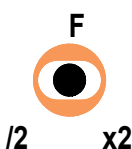

ARREL

R 502

AUDIO

HI

KHz

MID

KHz

LO