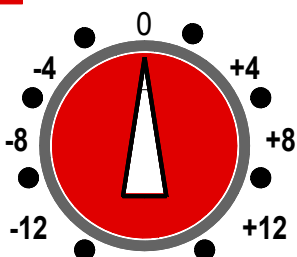

ARREL

R 502

AUDIO

HI

KHz

MID

KHz

LO