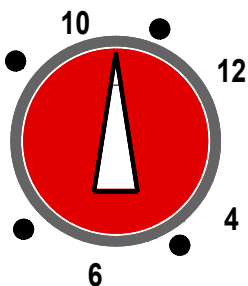

ARREL

R 502

AUDIO

HI

KHz

MID

KHz

LO