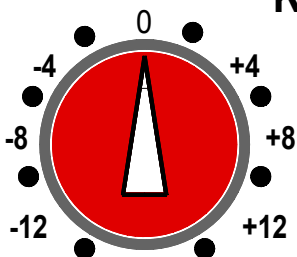

ARREL

R 502

AUDIO

HI

KHz

MID

KHz

LO