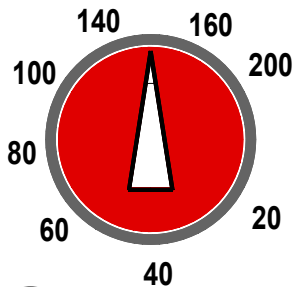

ARREL

R 504

AUDIO

HI

dB

LO

dB

SHELF

KHz

HI CUT

Hz

LO CUT