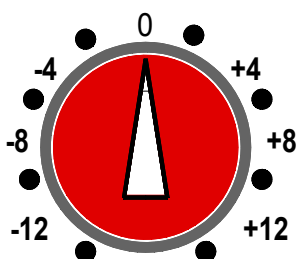

ARREL

R 504

AUDIO

HI

dB

LO

dB

SHELF