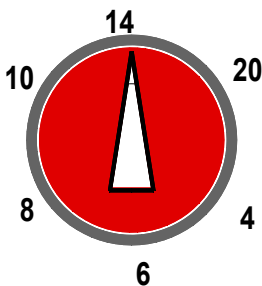

ARREL

R 504

AUDIO

HI

dB

LO

dB

SHELF

KHz

HI CUT

Hz

LO CUT