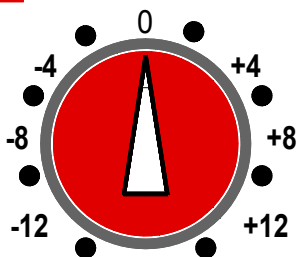

ARREL

R 504

AUDIO

HI

dB

LO

dB

SHELF