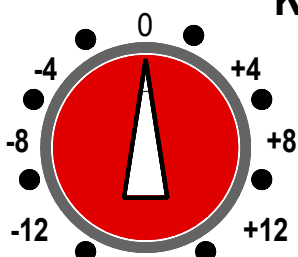

ARREL

R 505

AUDIO

HI

F x3

MID

F x3

LO