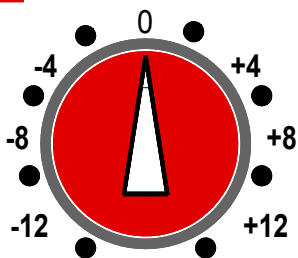

ARREL

R 505

AUDIO

HI

F x3

MID

F x3

LO